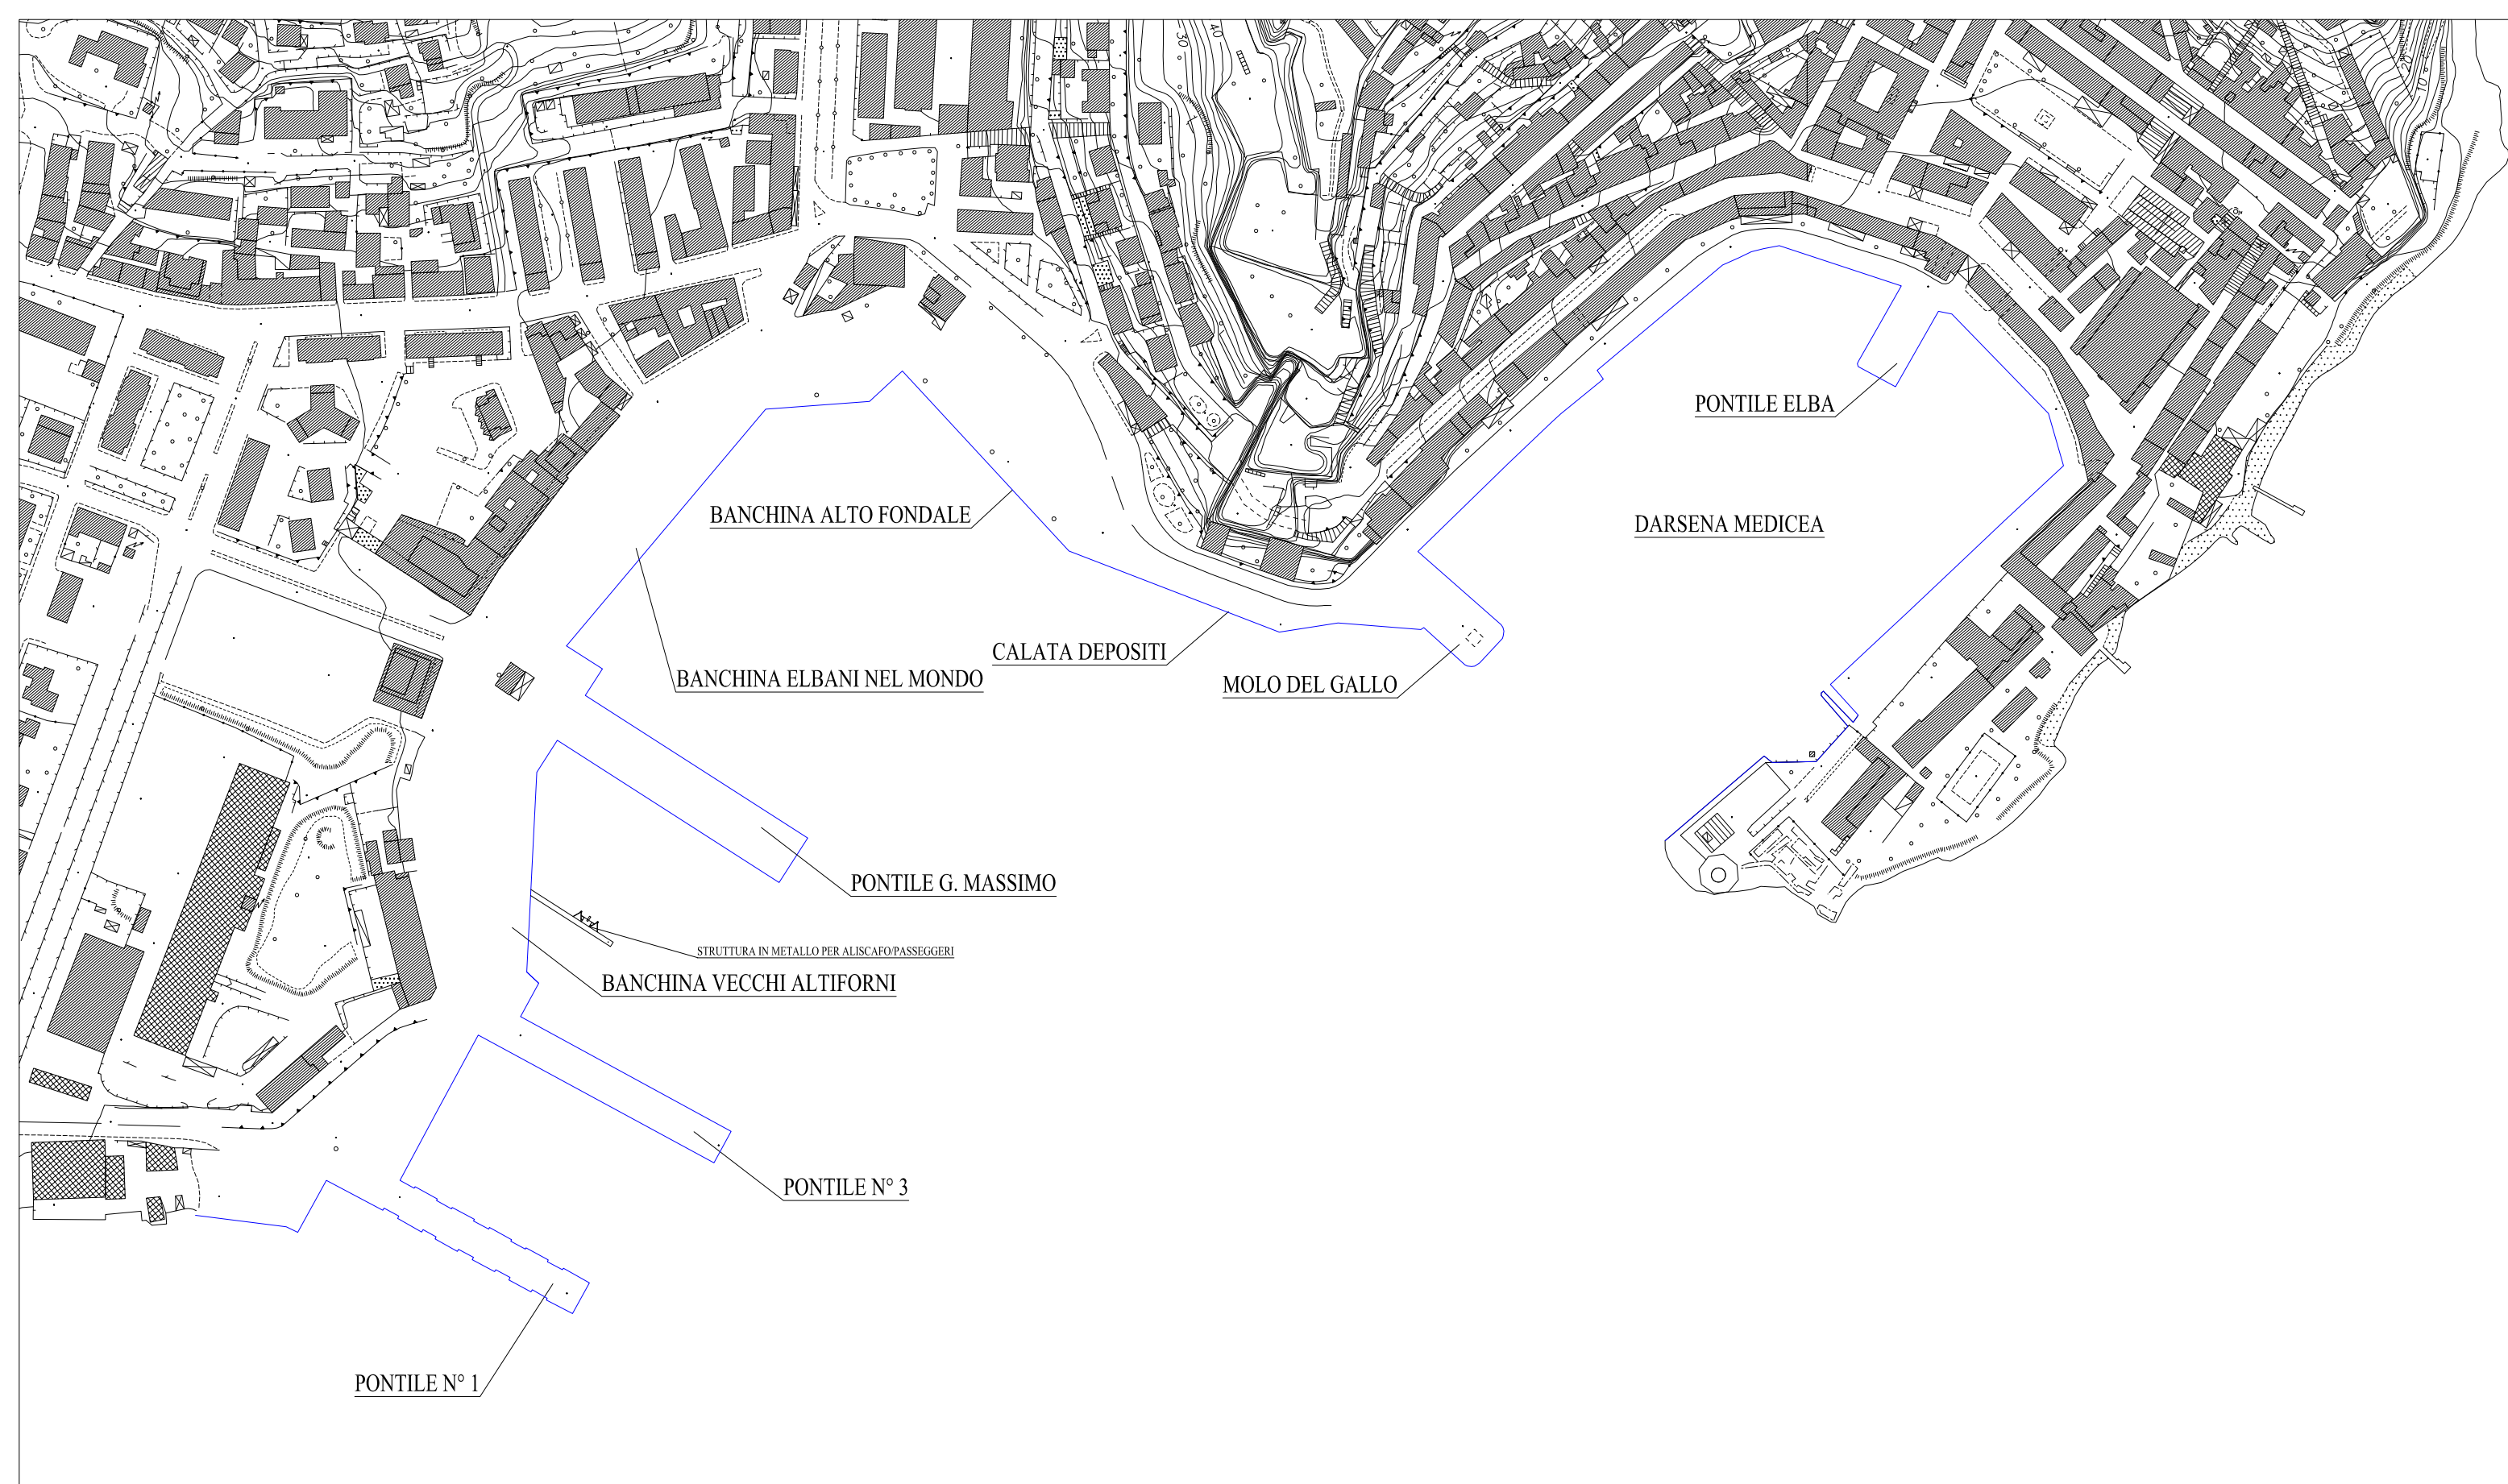

Autorità di Sistema Portuale del Mar Tirreno Settentrionale

PORTO di PORTOFERRAIO

Adeguamento Tecnico Funzionale
al Piano Regolatore Portuale vigente

Stato Attuale

TAV. N° 1

Data: Maggio 2019

SCALA: 1:2.000

LEGENDA

— Filo Banchine Stato Attuale