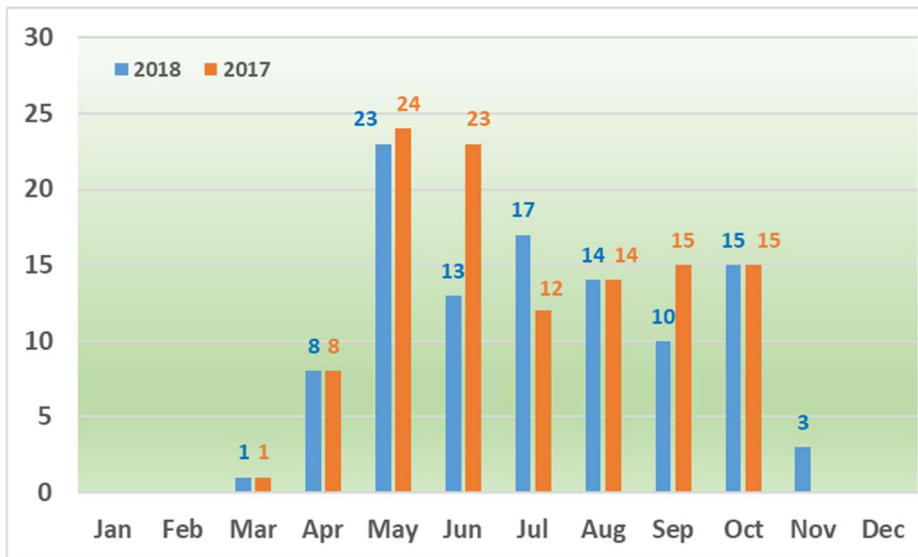

### Port of Piombino – Cruise calls per month 2018/2017

## Port of Portoferraio/Rio Marina/Cavo - Cruise calls and passenger movements 2018 – 2017

Mesi	2018		2017		Variazioni assolute e percentuali			
	Pax	Navi	Pax	Navi	Pax	%	Navi	%
Gennaio	0	0	0	0	0	-	0	-
Febbraio	0	0	0	0	0	-	0	-
Marzo	50	1	47	1	3	6,4%	0	0,0%
Aprile	1.870	8	1.237	8	633	51,2%	0	0,0%
Maggio	7.056	23	6.188	24	868	14,0%	-1	-4,2%
Giugno	2.212	13	5.161	23	-2.949	-57,1%	-10	-43,5%
Luglio	4.978	17	2.891	12	2.087	72,2%	5	41,7%
Agosto	2.245	14	7.263	14	-5.018	-69,1%	0	0,0%
Settembre	3.375	10	3.785	15	-410	-10,8%	-5	-33,3%
Ottobre	4.187	15	3.252	15	935	28,8%	0	0,0%
Novembre	442	3	0	0	442	-	3	-
Dicembre	0	0	0	0	0	-	0	-
<b>Totale</b>	<b>26.415</b>	<b>104</b>	<b>29.824</b>	<b>112</b>	<b>-3.409</b>	<b>-11,4%</b>	<b>-8</b>	<b>-7,1%</b>

## Port of Portoferraio/Rio Marina/Cavo – Evolution of cruise passenger movements (2014-2018)

**Port of Portoferraio/Rio Marina/Cavo – Cruise passenger shares per month 2018**

**Port of Portoferraio/Rio Marina/Cavo – Cruise calls per month 2018/2017**