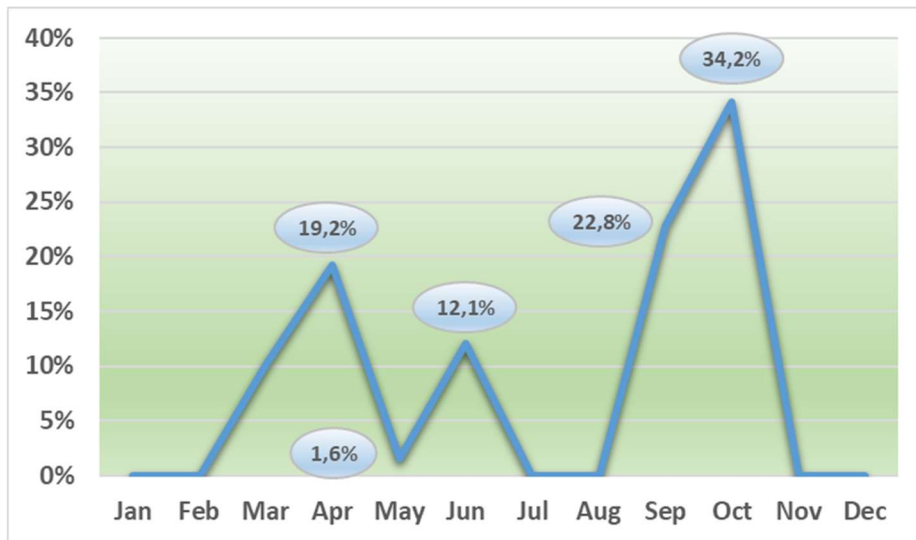

Port of Piombino – Cruise passenger shares per month 2018