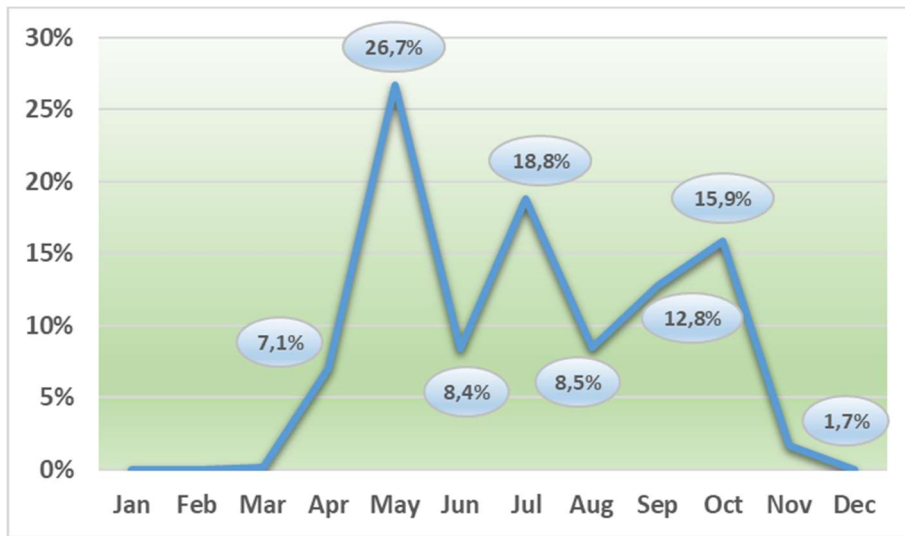

Port of Portoferraio/Rio Marina/Cavo – Cruise passenger shares per month 2018