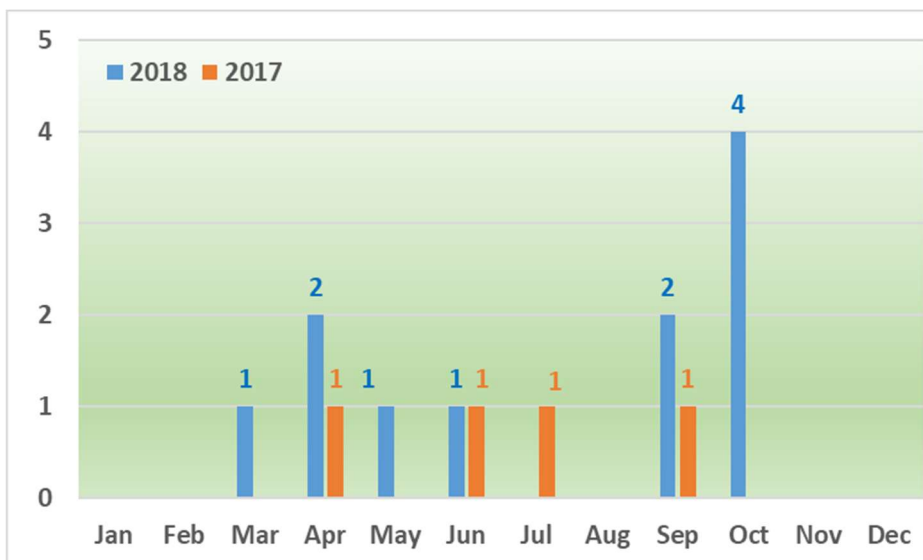

Port of Piombino – Cruise calls per month 2018/2017