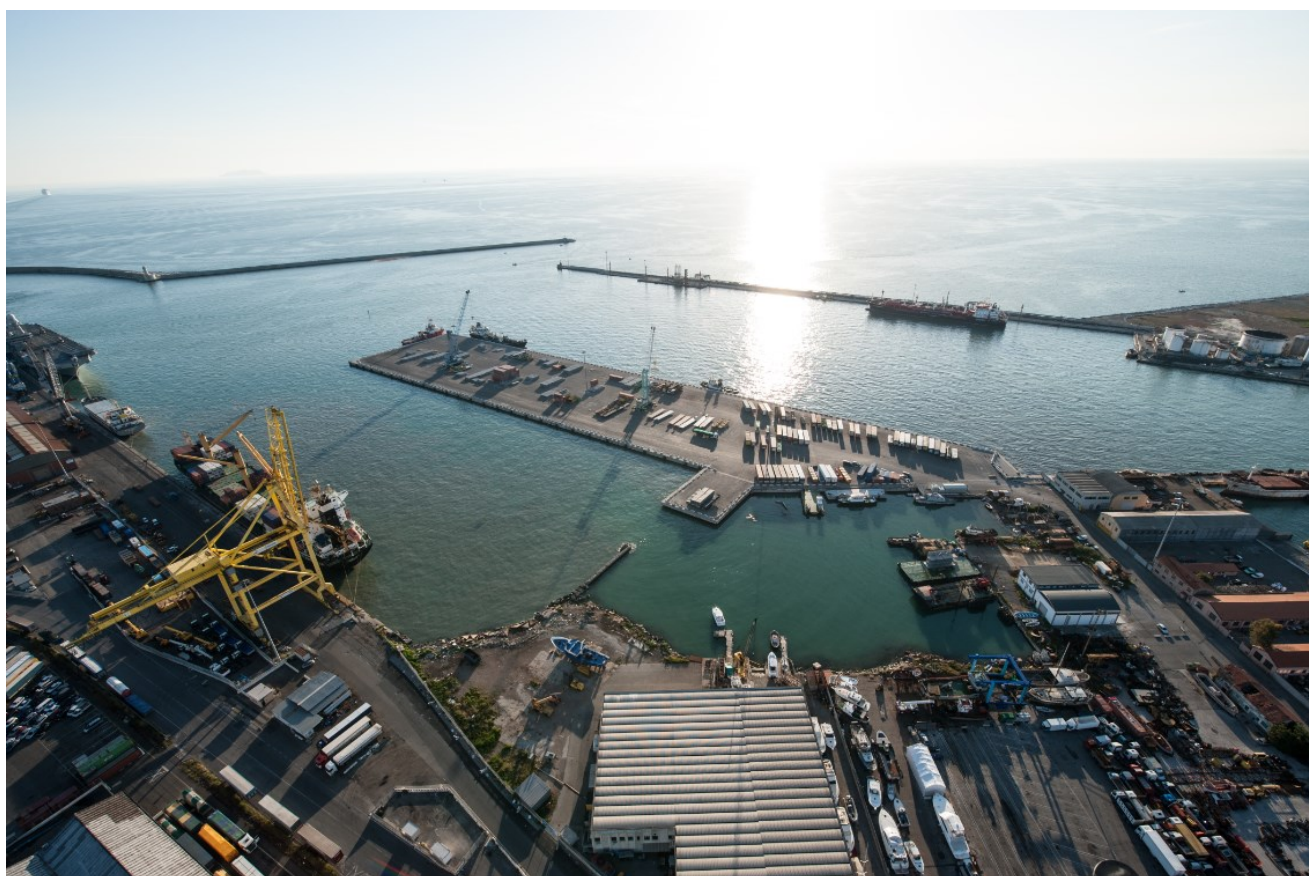

Darsena Calafati, situazione antecedente alla riqualificazione

La realizzazione del progetto è stata posta in gara da questa Stazione Appaltante per un importo a base gara pari a € 989.249,43, comprensivo degli oneri di sicurezza.

Porti di Piombino, Portoferraio, Rio Marina e Cavo

Autorità di Sistema Portuale del Mar Tirreno Settentrionale
Web: www.portialtotirreno.it
Sede: Scali Rosciano 6/7, 57123 Livorno – Tel. +39 0586 249411
Email: autoritaportuale.livorno@pec.porto.li.it

Ufficio territoriale di Piombino
P.Le Premuda 6/A - 57025 Piombino (LI) – Tel. +39 0565 229210
Email: info@pec.porto.piombino.li.it