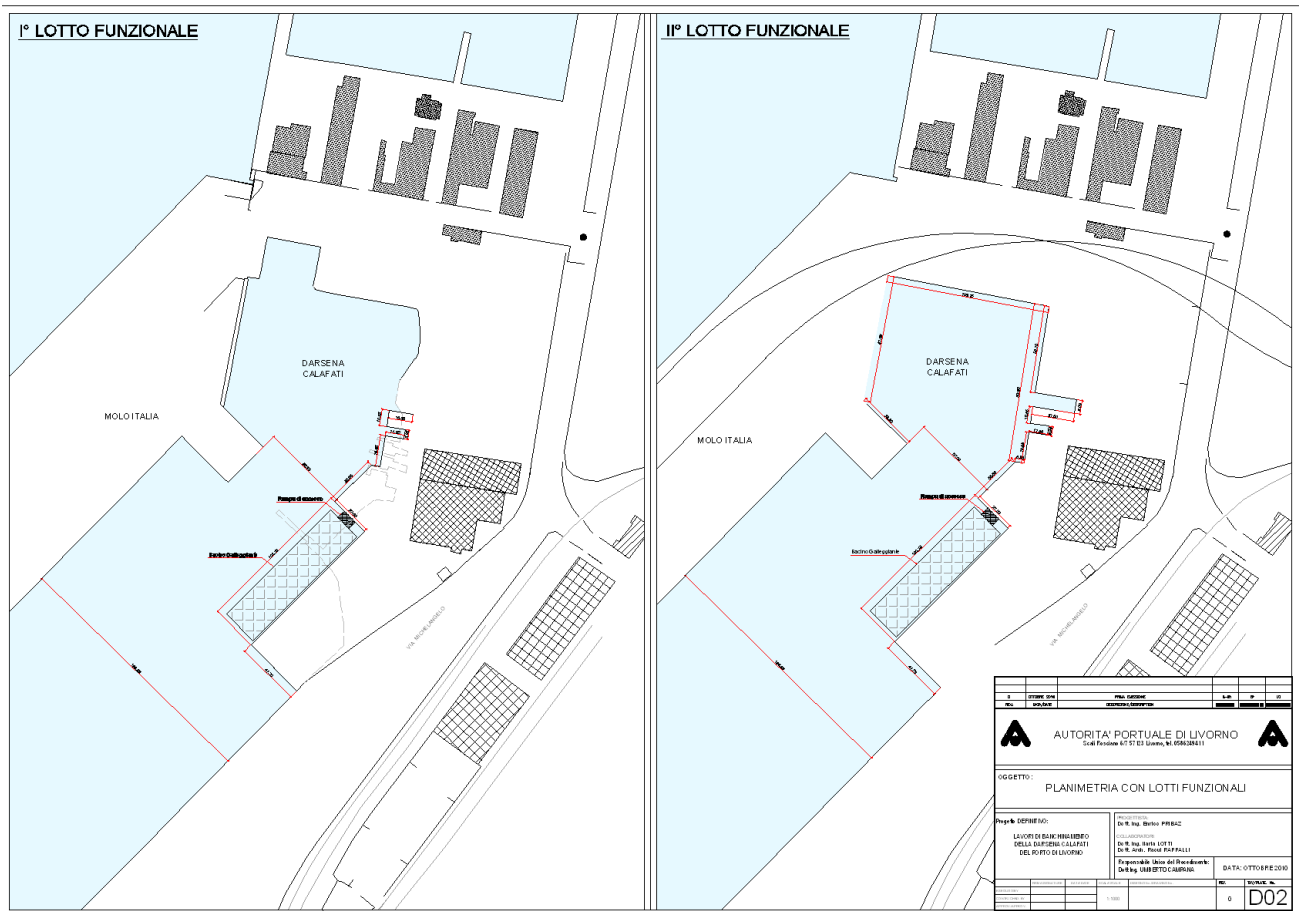

“INTERVENTO DI ADEGUAMENTO TECNICO FUNZIONALE DELLA DARSENA CALAFATI II° LOTTO FUNZIONALE”

Ubicazione: Porto commerciale di Livorno- Darsena Calafati

Porti di Livorno e Capraia Isola

Porti di Piombino, Portoferraio, Rio
Marina e Cavo

L'“INTERVENTO DI ADEGUAMENTO TECNICO FUNZIONALE DELLA DARSENA CALAFATI II° LOTTO FUNZIONALE” costituisce il secondo lotto funzionale della riqualificazione della darsena Calafati e comprende la realizzazione di un bacino a servizio di un Travel Lift per alaggio e varo di imbarcazioni che si estenderà da mare verso terra per una lunghezza di 27 m e una larghezza di 10.5 m circa, la riprofilatura della banchina esistente per circa 44 m, la realizzazione di un piazzale di lavoro per i cantieri che vi si affacciano e la realizzazione di un sistema di raccolta e scarico delle acque piovane. Come il primo lotto, la cui realizzazione è stata completata nel novembre 2015, l'intervento avrà lo scopo di risanare il sito conosciuto come “zona dei Cantierini” al fine di riqualificare l'area e renderla operativa e funzionale per le attività cantieristiche navali presenti sulle aree antistanti la Darsena Calafati, come da previsioni del POT ed in considerazione della costruzione del Molo Italia, importante opera infrastrutturale che ha comportato la necessità di adeguare e risanare tutta l'area circostante al fine di adattarla alle nuove esigenze.